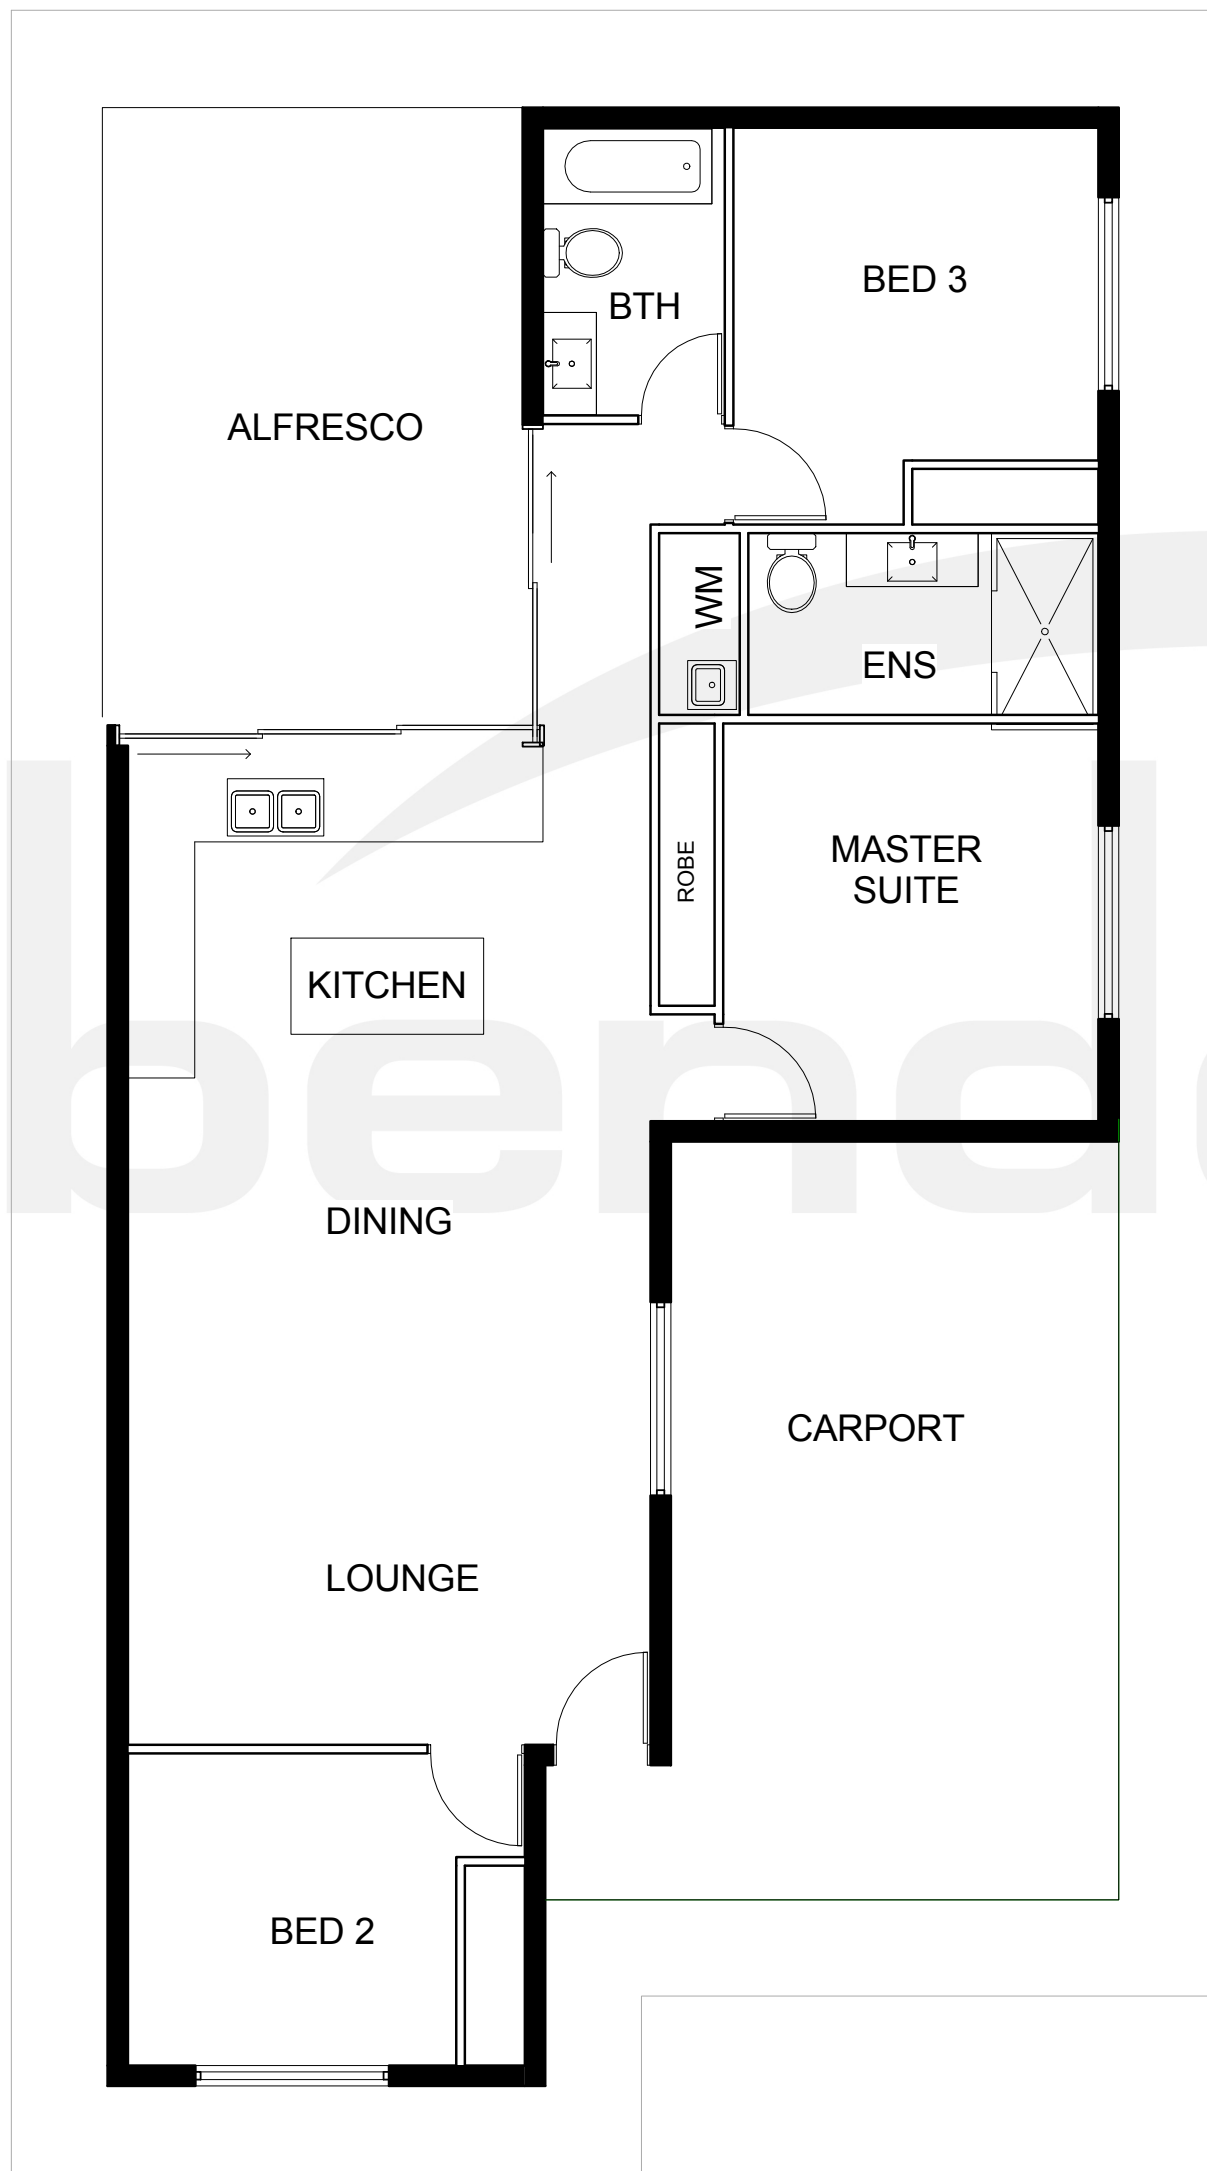

Kiara

House Area

Living	112 m ²
Alfresco	23 m ²
Portico	1 m ²
<u>Carport</u>	<u>30 m²</u>
TOTAL	166 m²

House Dimensions

Width	9.5 m
Length	18.5 m

Room Dimensions

Lounge	3.1 x 4.8
Dining	3.1 x 4.8
Kitchen	3.2 x 4.8
Master Suite	3.5 x 3.7*
Bedroom 2	3.0 x 2.9*
Bedroom 3	3.1 x 3.4*